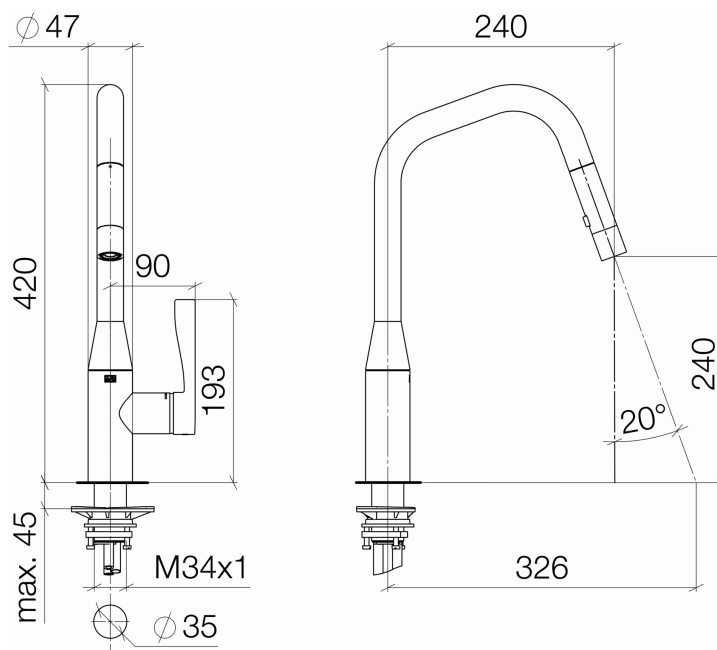

Sync Einhebelmischer Pull-down mit Brausefunktion

Artikelnummer: 33875895

Sync Einhebelmischer Pull-down mit Brausefunktion

Artikelnummer: 33875895

Explosionszeichnung

Sync Einhebelmischer Pull-down mit Brausefunktion

Artikelnummer: 33875895

Bestellmenge

Nr.	Artikelnummer	Benennung	Verbaumenge
1	04121114800ff	Brause	1
2	04300212000ff	Schlauch	1
3	90282230100ff	Auslauf	1
4	09281016090	Ring	1
5	09281016290	Ring	1
6	09281016190	Ring	1
7	09150506290	Kartusche	1
8	09231007290	Mutter	1
9	09141019090	Dichtung	1
10	092830030ff	Haube	1
11	092089020ff	Griff	1
12	09311106390	Stift	1
13	90312008700ff	Stopfen	1
14	0430040980090	Schlauch	2
15	0428200660090	Rohr	1
16	0430110400090	Befestigungssatz	1
17	9024032530090	Adapter	1
18	09300303890	Schlauch	1
19	0421500100090	Zubehoer	1

Durchflussdiagramm