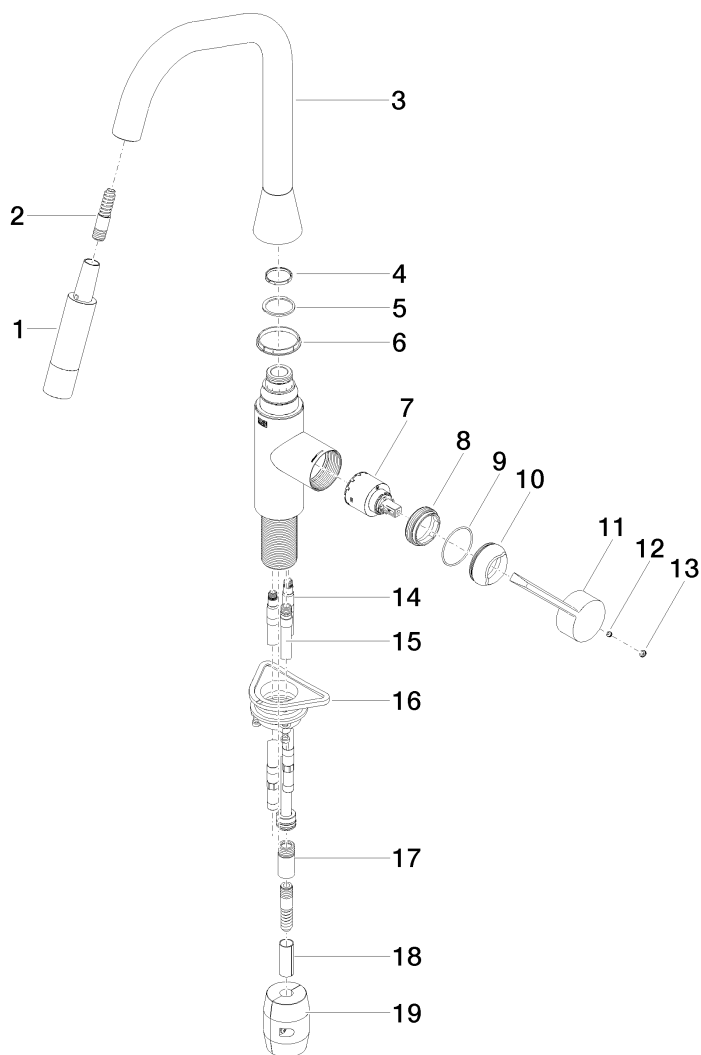

Sync Einhebelmischer Pull-down mit Brausefunktion

Artikelnummer: 33875895

Sync Einhebelmischer Pull-down mit Brausefunktion

Artikelnummer: 33875895

Explosionszeichnung

Sync Einhebelmischer Pull-down mit Brausefunktion

Artikelnummer: 33875895

Bestellmenge

Nr.	Artikelnummer	Benennung	Verbaumenge
1	04121114800ff	Brause	1
2	04300212000ff	Schlauch	1
3	90282230100ff	Auslauf	1
4	09281016090	Ring	1
5	09281016290	Ring	1
6	09281016190	Ring	1
7	09150506290	Kartusche	1
8	09231007290	Mutter	1
9	09141019090	Dichtung	1
10	092830030ff	Haube	1
11	092089020ff	Griff	1
12	09311106390	Stift	1
13	90312008700ff	Stopfen	1
14	0430040980090	Schlauch	2
15	0428200660090	Rohr	1
16	0430110400090	Befestigungssatz	1
17	9024032530090	Adapter	1
18	09300303890	Schlauch	1
19	0421500100090	Zubehoer	1

Durchflussdiagramm