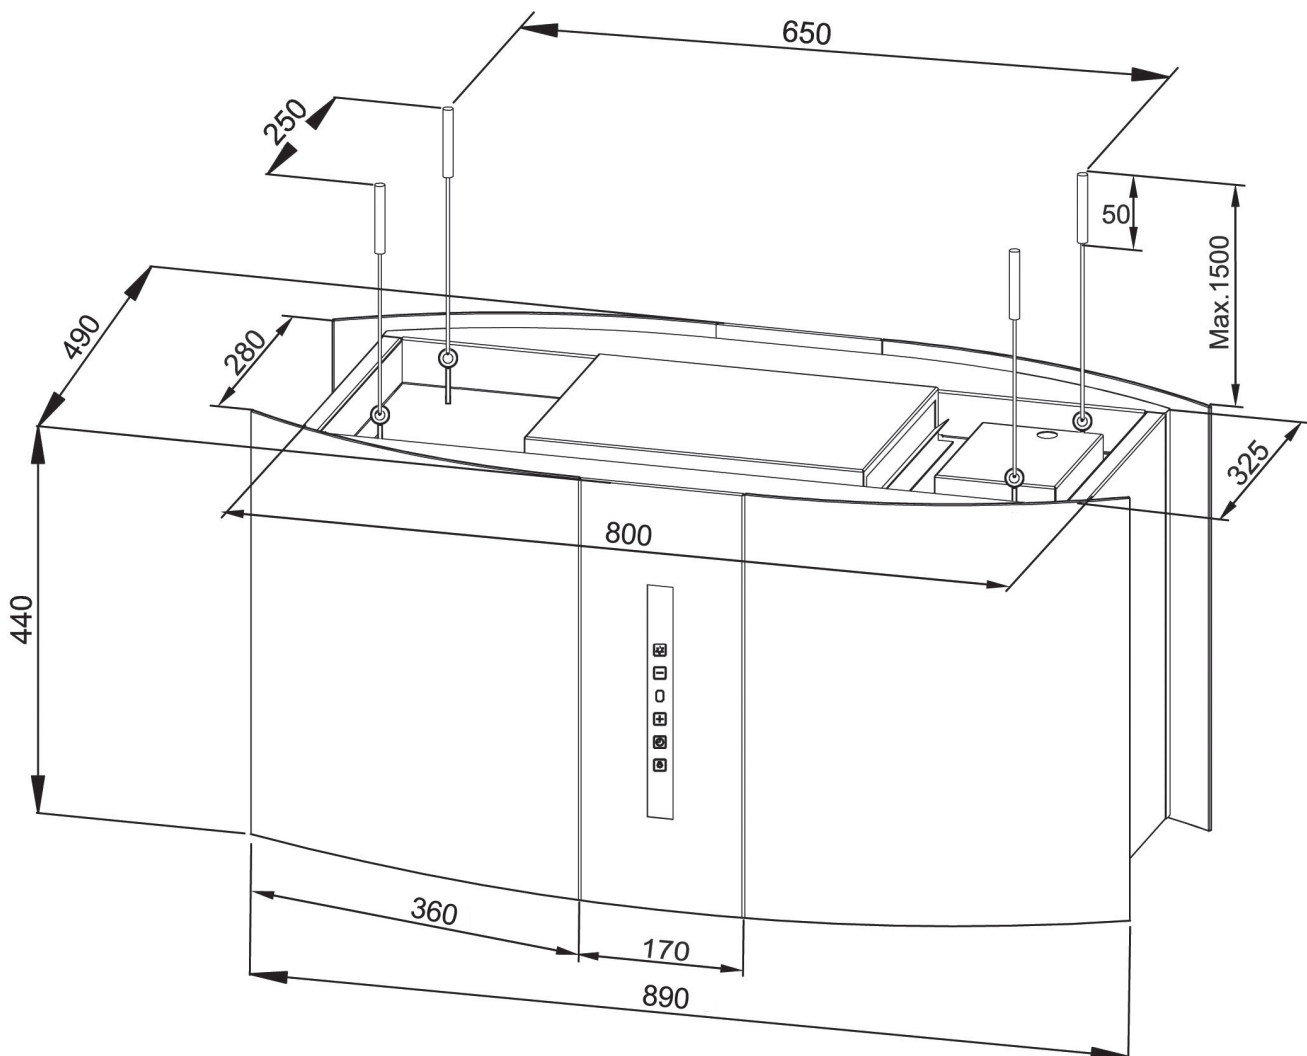

Maßzeichnung

Inselhaube

Mendo Isola 90 E

Empfohlener Abstand über Elektrokochstelle: 60 - 75 cm
Empfohlener Abstand über Gaskochstelle: 75 - 85 cm