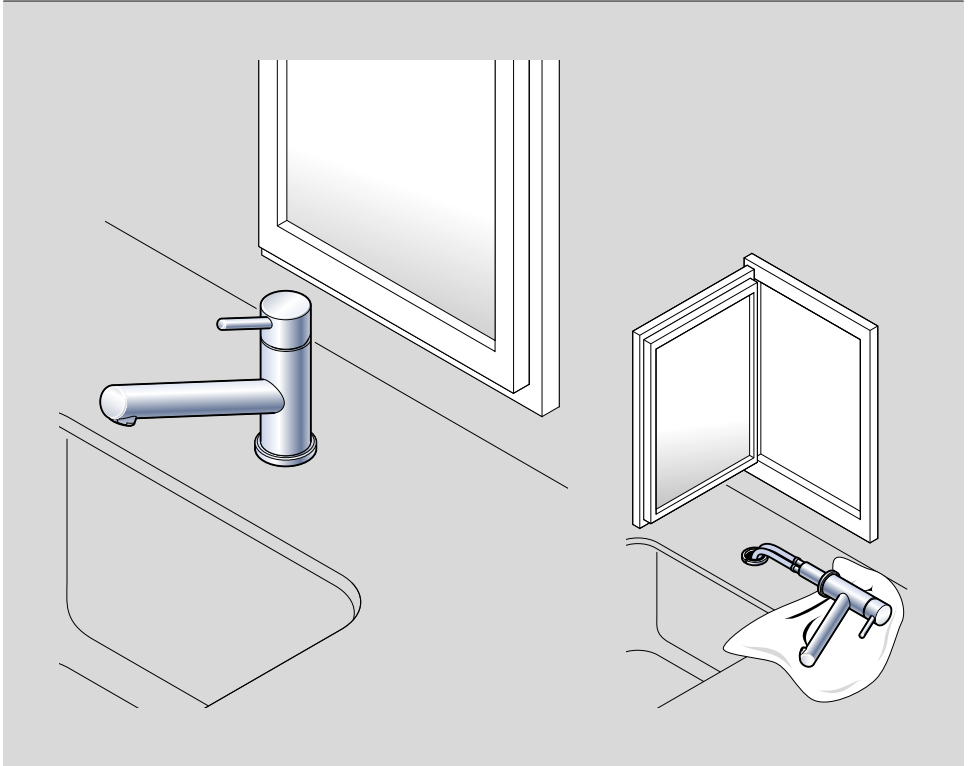

Como Window

- EN Installation Instructions
- DE Montageanleitung
- FR Instructions de montage
- NL Montage-instructie
- PL Instrukcja montażu

● 9257 00 LC